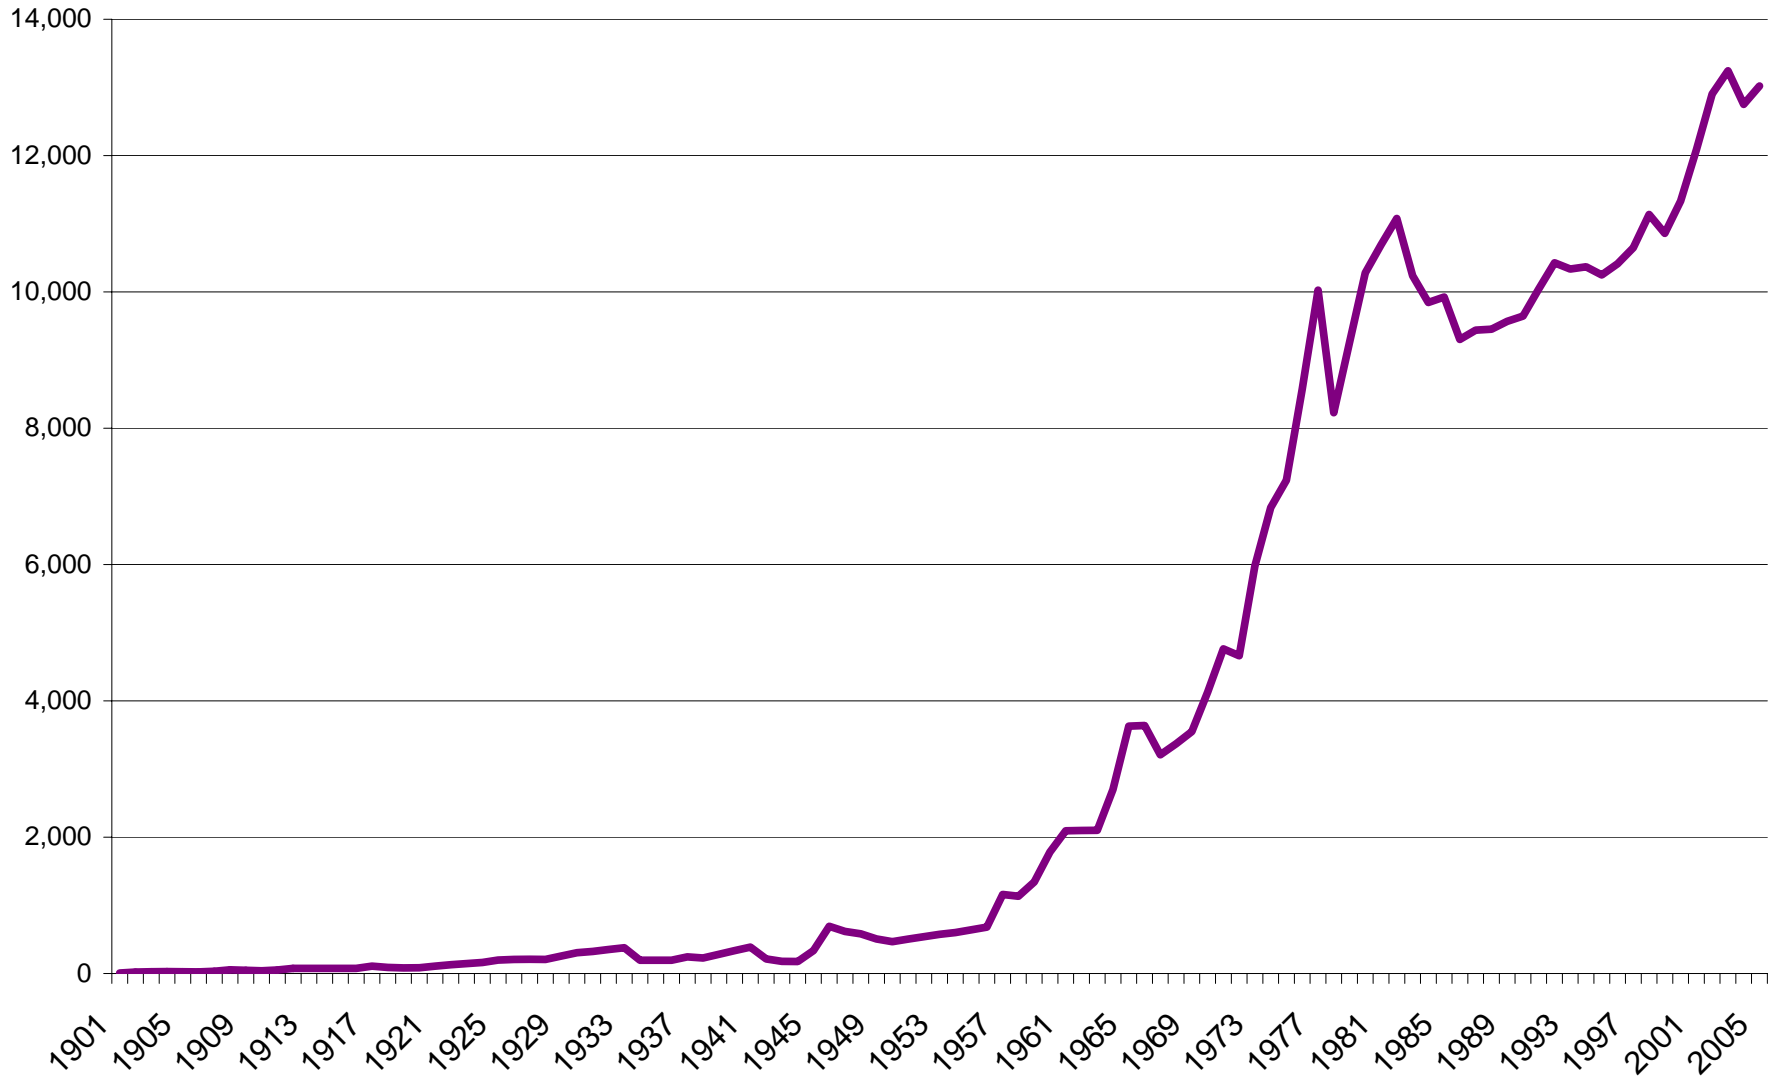

Joliet Junior College Enrollment, 1901-2005

Enrollment at Joliet Junior College, 1901-2004

Year	Enrollment	Source
1901	6	Wood (1987), p. 208
1902	22	Smith (1980)
1903	25	<i>estimated</i>
1904	28	Smolich (1967), p. 57
1905	26	<i>estimated</i>
1906	24	Smolich (1967), p. 57
1907	32	Smolich (1967), p. 57
1908	54	Smolich (1967), p. 57
1909	47	<i>estimated</i>
1910	40	Wood (1987), p. 208; Smolich (1967), p. 57
1911	52	Smolich (1967), p. 57
1912	76	Smolich (1967), p. 57
1913	75	<i>estimated</i>
1914	75	Smolich (1967), p. 57
1915	75	<i>estimated</i>
1916	75	Smolich (1967), p. 57
1917	108	Smolich (1967), p. 57
1918	90	Wood (1987), p. 52
1919	82	Wood (1987), p. 52; Hardin (1975), p. 49
1920	85	Wood (1987), p. 52, 208
1921	108	Wood (1987), p. 52
1922	130	Wood (1987), p. 52
1923	146	Wood (1987), p. 52
1924	162	Wood (1987), p. 52
1925	197	Wood (1987), p. 52
1926	207	Wood (1987), p. 52
1927	208	Wood (1987), p. 52; Hardin (1975), p. 49
1928	207	Smolich (1967), p. 57
1929	256	<i>estimated</i>
1930	305	Wood (1987), p. 208
1931	324	<i>estimated</i>
1932	351	<i>estimated</i>
1933	378	Wood (1987), p. 61